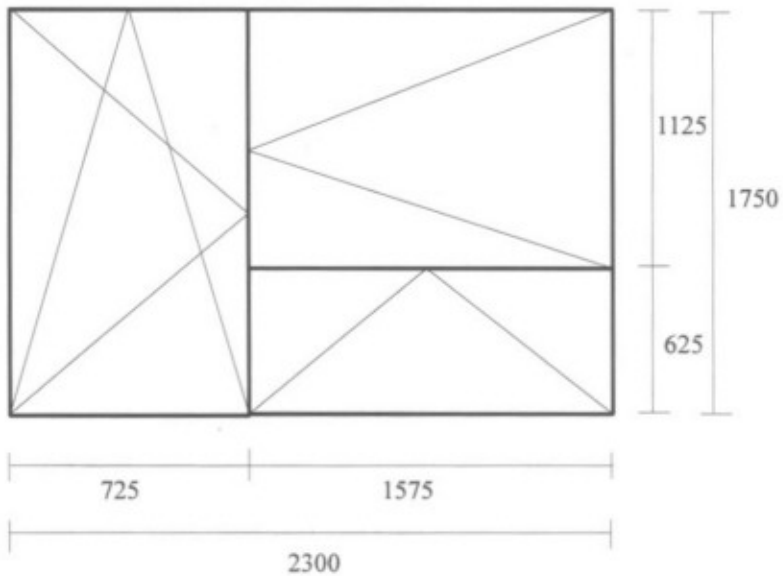

1. OKNO NR. 1.

POZ. PRZEDMIARU: 105, 157, 251
10 SZT.

2. OKNO NR. 2.

POZ. PRZEDMIARU: 48
1 SZT.

3. OKNO NR. 3.

POZ. PRZEDMIARU: 188
1 SZT.

4. DRZWI ALUMINIOWE JEDNOSKRZYDŁOWE 1000x2000 W ŚWIETLE OŚCIEŻNICY
CAŁKOWICIE PRZESZKLONE

POZ. PRZEDMIARU: 250
1 SZT.