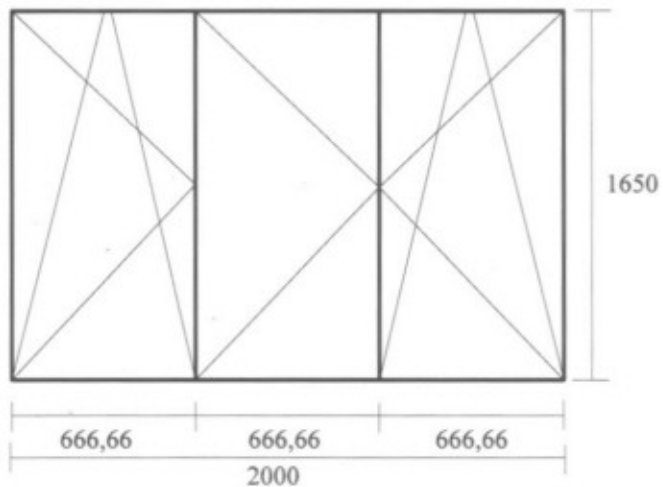

1. OKNO NR. 1.

POZ. PRZEDMIARU: 105, 157, 251
10 SZT.

2. OKNO NR. 2.

POZ. PRZEDMIARU: 48
1 SZT.

3. OKNO NR. 3.

POZ. PRZEDMIARU: 188
1 SZT.

4. DRZWI ALUMINIOWE JEDNOSKRZYDŁOWE 1000x2000 W ŚWIETLE OŚCIEŻNICY
CAŁKOWICIE PRZESZKLONE

POZ. PRZEDMIARU: 250
1 SZT.