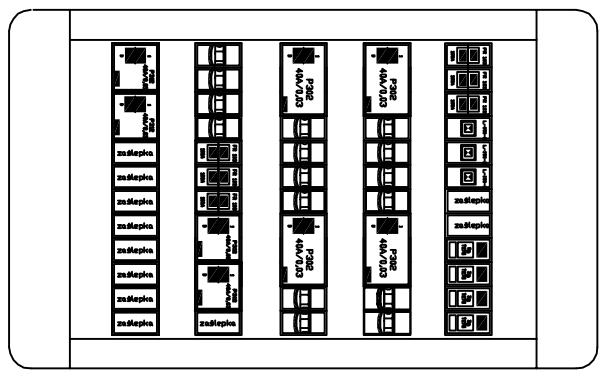

YKY 5x6mm²

Tablica rozdzielcza główna TG

- KD1
- KD2
- KD3
- KD4
- M
- RC
- ⏏
- ⊗
- Dśw. zewn.
- Gn. na ścianie 1
- Gn. na ścianie 2
- Gn. na ścianie 3
- Gn. w łazie
- Gn. w recepcji
- Gn. w pom. socjalnym

YKY 5x4mm²