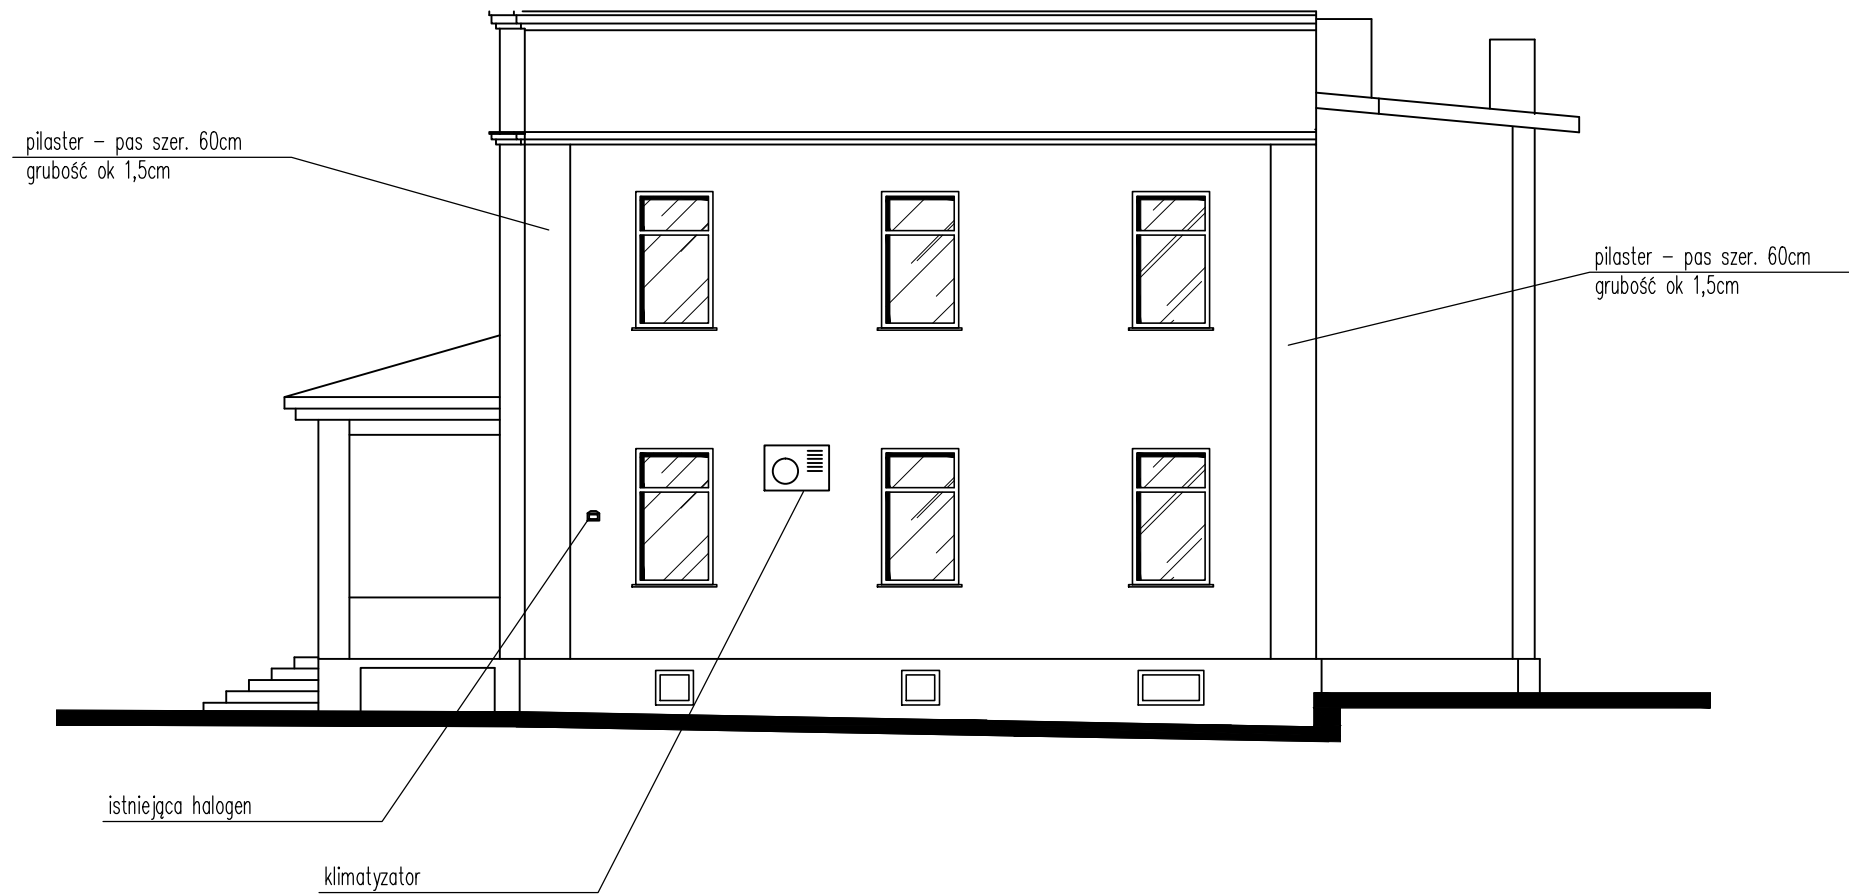

KP USTRÓŃ
ELEWACJA POŁUDNIOWA
inventaryzacja

TEMAT:	PROJEKT BUDOWLANY TERMOMODERNIZACJI BUDYNKU KOMISARIATU POLICJI W USTRONIU		NR RYS.: IN9
TYTUŁ RYS.:	ELEWACJA POŁUDNIOWA – inwent.		1:100
INWESTOR:	Komenda Wojewódzka Policji w Katowicach, Katowice, Lompy 19	ADRES INWESTYCJI:	43-450 Ustroń, ul. 3-Maja 21 dz. 233/22
ZESPÓŁ PROJEKTOWY:	inż. MAREK CIUČKA nr upr. SLK/1756/P00K/07 mgr inż. arch. MICHAŁ SZAFARCZYK		RYBNIK 06/2014