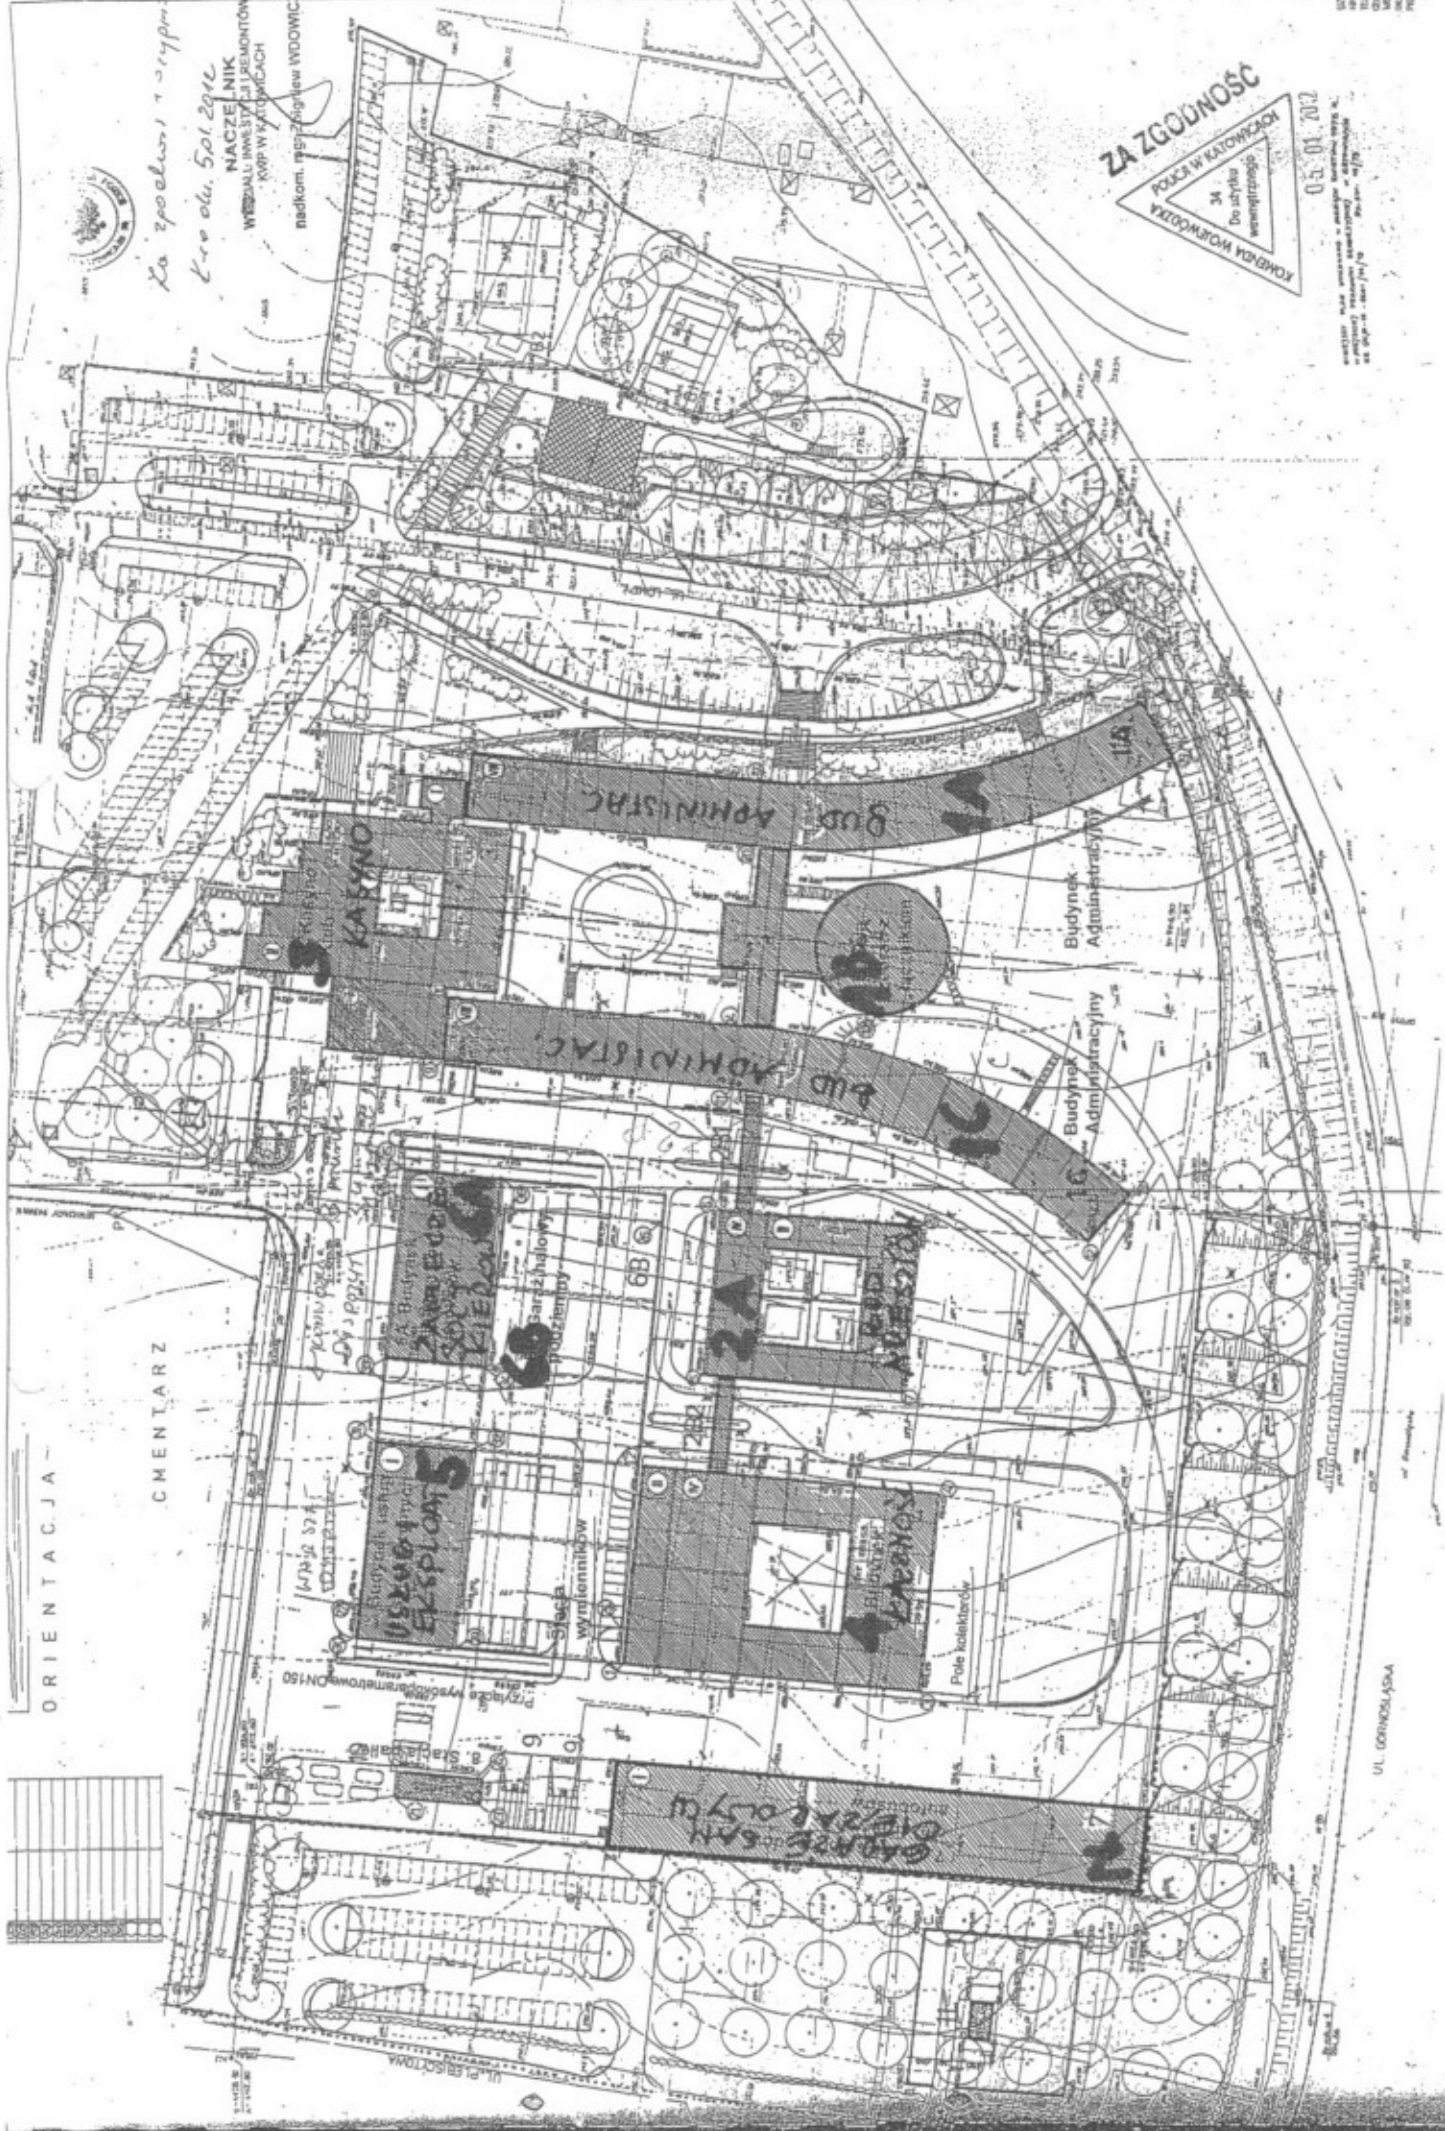

Za zgodności z rysunkiem
 z dnia 5.01.2012
 NACZELNIK
 WYDZIAŁU PLANISTYCZNO-PROJEKCYJNOGO
 WYDZIAŁU ARCHITECTURY I INŻYNIERYSTKI
 WYDZIAŁU ARCHITECTURY I INŻYNIERYSTKI
 nadkom. inż. Andrzej WIDOWICZ

ZA ZGODNOŚĆ
 KOMENDA WOPRZECIĄ
 POLICJA W KATOWICACH
 Do wyjazdu
 wojewódzkiego
 05.01.2012
 WYDZIAŁ PLANISTYCZNO-PROJEKCYJNOGO
 WYDZIAŁU ARCHITECTURY I INŻYNIERYSTKI
 WYDZIAŁU ARCHITECTURY I INŻYNIERYSTKI

ORIENTACJA
 CMENTARZ

UL. GONCZOLSKA

Na spalarni i wyczerpi
Kro dla 5pl. 2012
NACZE LNIK
WIEBIAŁU IAWA STYŁI LKRAMONTON
KWP W KATOWICACH
nackom. 1932/1912/1912 WIDOWICZ

ZA ZGODNOŚĆ
KOMENDA WYDZIAŁA
POSCIA W KATOWICACH
24
Do użytku
wewnętrzny
0.5.01.2012

ORIENTACJA -
CMENTARZ

UL. GONIMOSKA