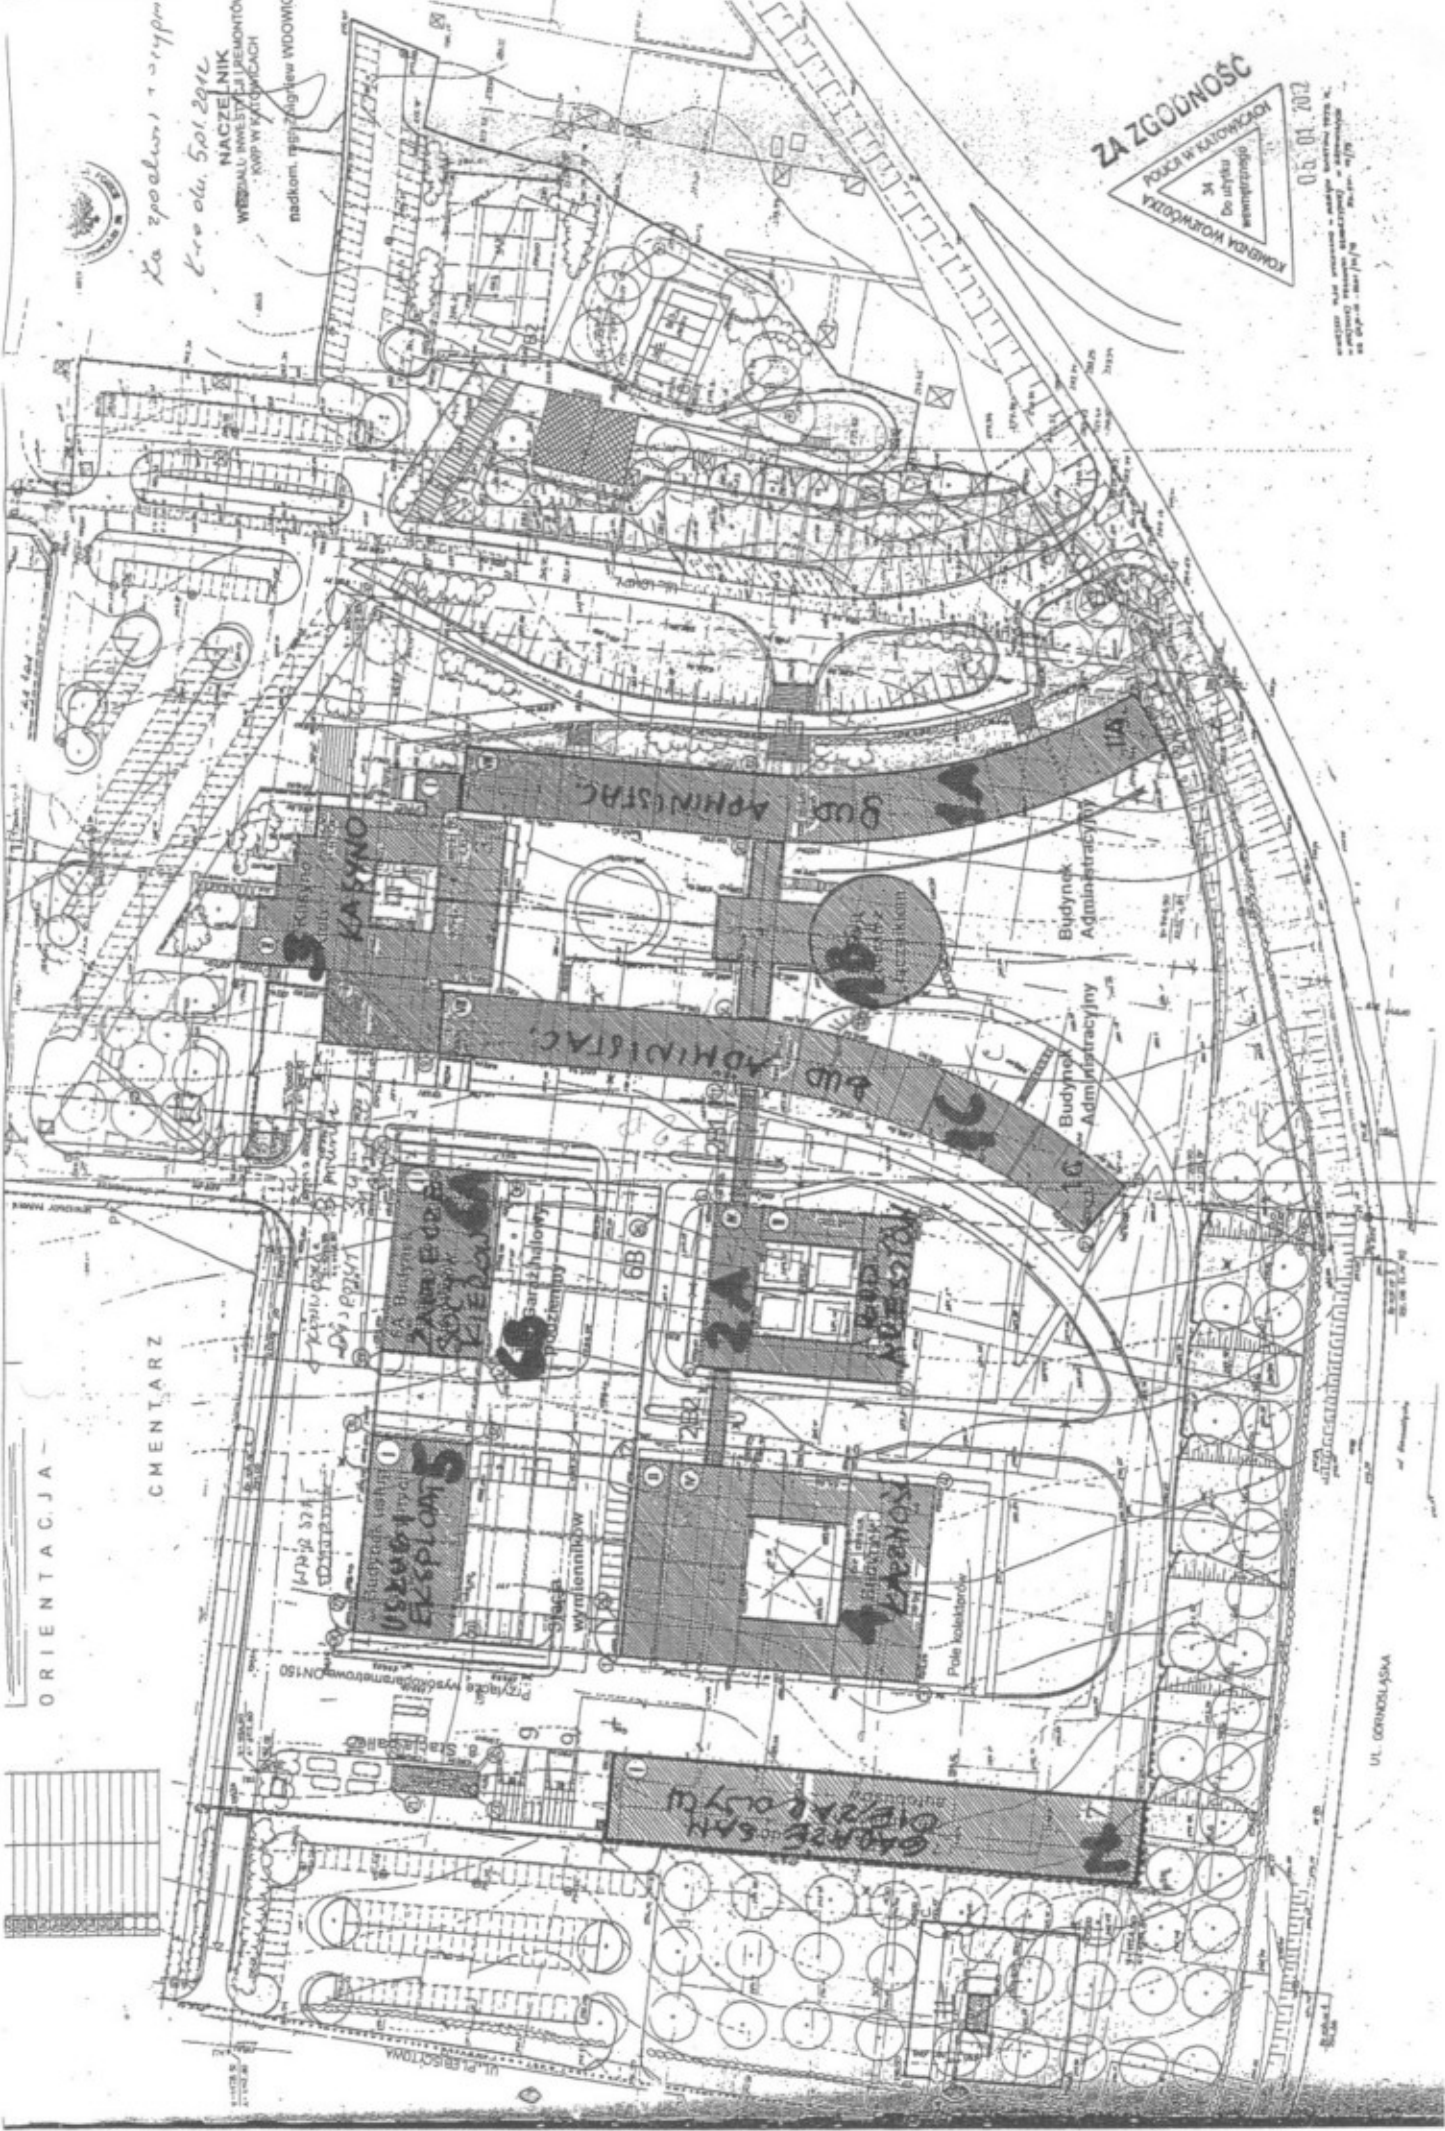

Za zgodności z rysunkiem
 z dnia 5.01.2012
 NACZELNIK
 WYDZIAŁU PLANISTYCZNO-PROJEKCYJNOGO
 WYDZIAŁU ARCHITECTURY I INŻYNIERYSTKI
 WYDZIAŁU ARCHITECTURY I INŻYNIERYSTKI
 nadkom. inż. Andrzej WIDOWICZ

ZA ZGODNOŚĆ
 KOMENDA WOPRZECIĄ
 POLICJA W KATOWICACH
 Do wyjazdu
 wojewódzkiego
 05.01.2012
 WYDZIAŁ PLANISTYCZNO-PROJEKCYJNOGO
 WYDZIAŁU ARCHITECTURY I INŻYNIERYSTKI
 WYDZIAŁU ARCHITECTURY I INŻYNIERYSTKI

ORIENTACJA
 CMENTARZ

UL. GONCZOLSKA

Na spalarni i wyczerpi
Kro dla 5pl. 2012
NACZE LNIK
WIEBIAŁU IAWA STYŁI LKRAMONTON
KWP W KATOWICACH
nackom. 1932/1912/1912 WIDOWICZ

ZA ZGODNOŚĆ
KOMENDA WYDZIAŁA
POSCIA W KATOWICACH
24
Do użytku
wewnętrzny
0.5.01.2012

ORIENTACJA -
CMENTARZ

UL. GONIMOSKA