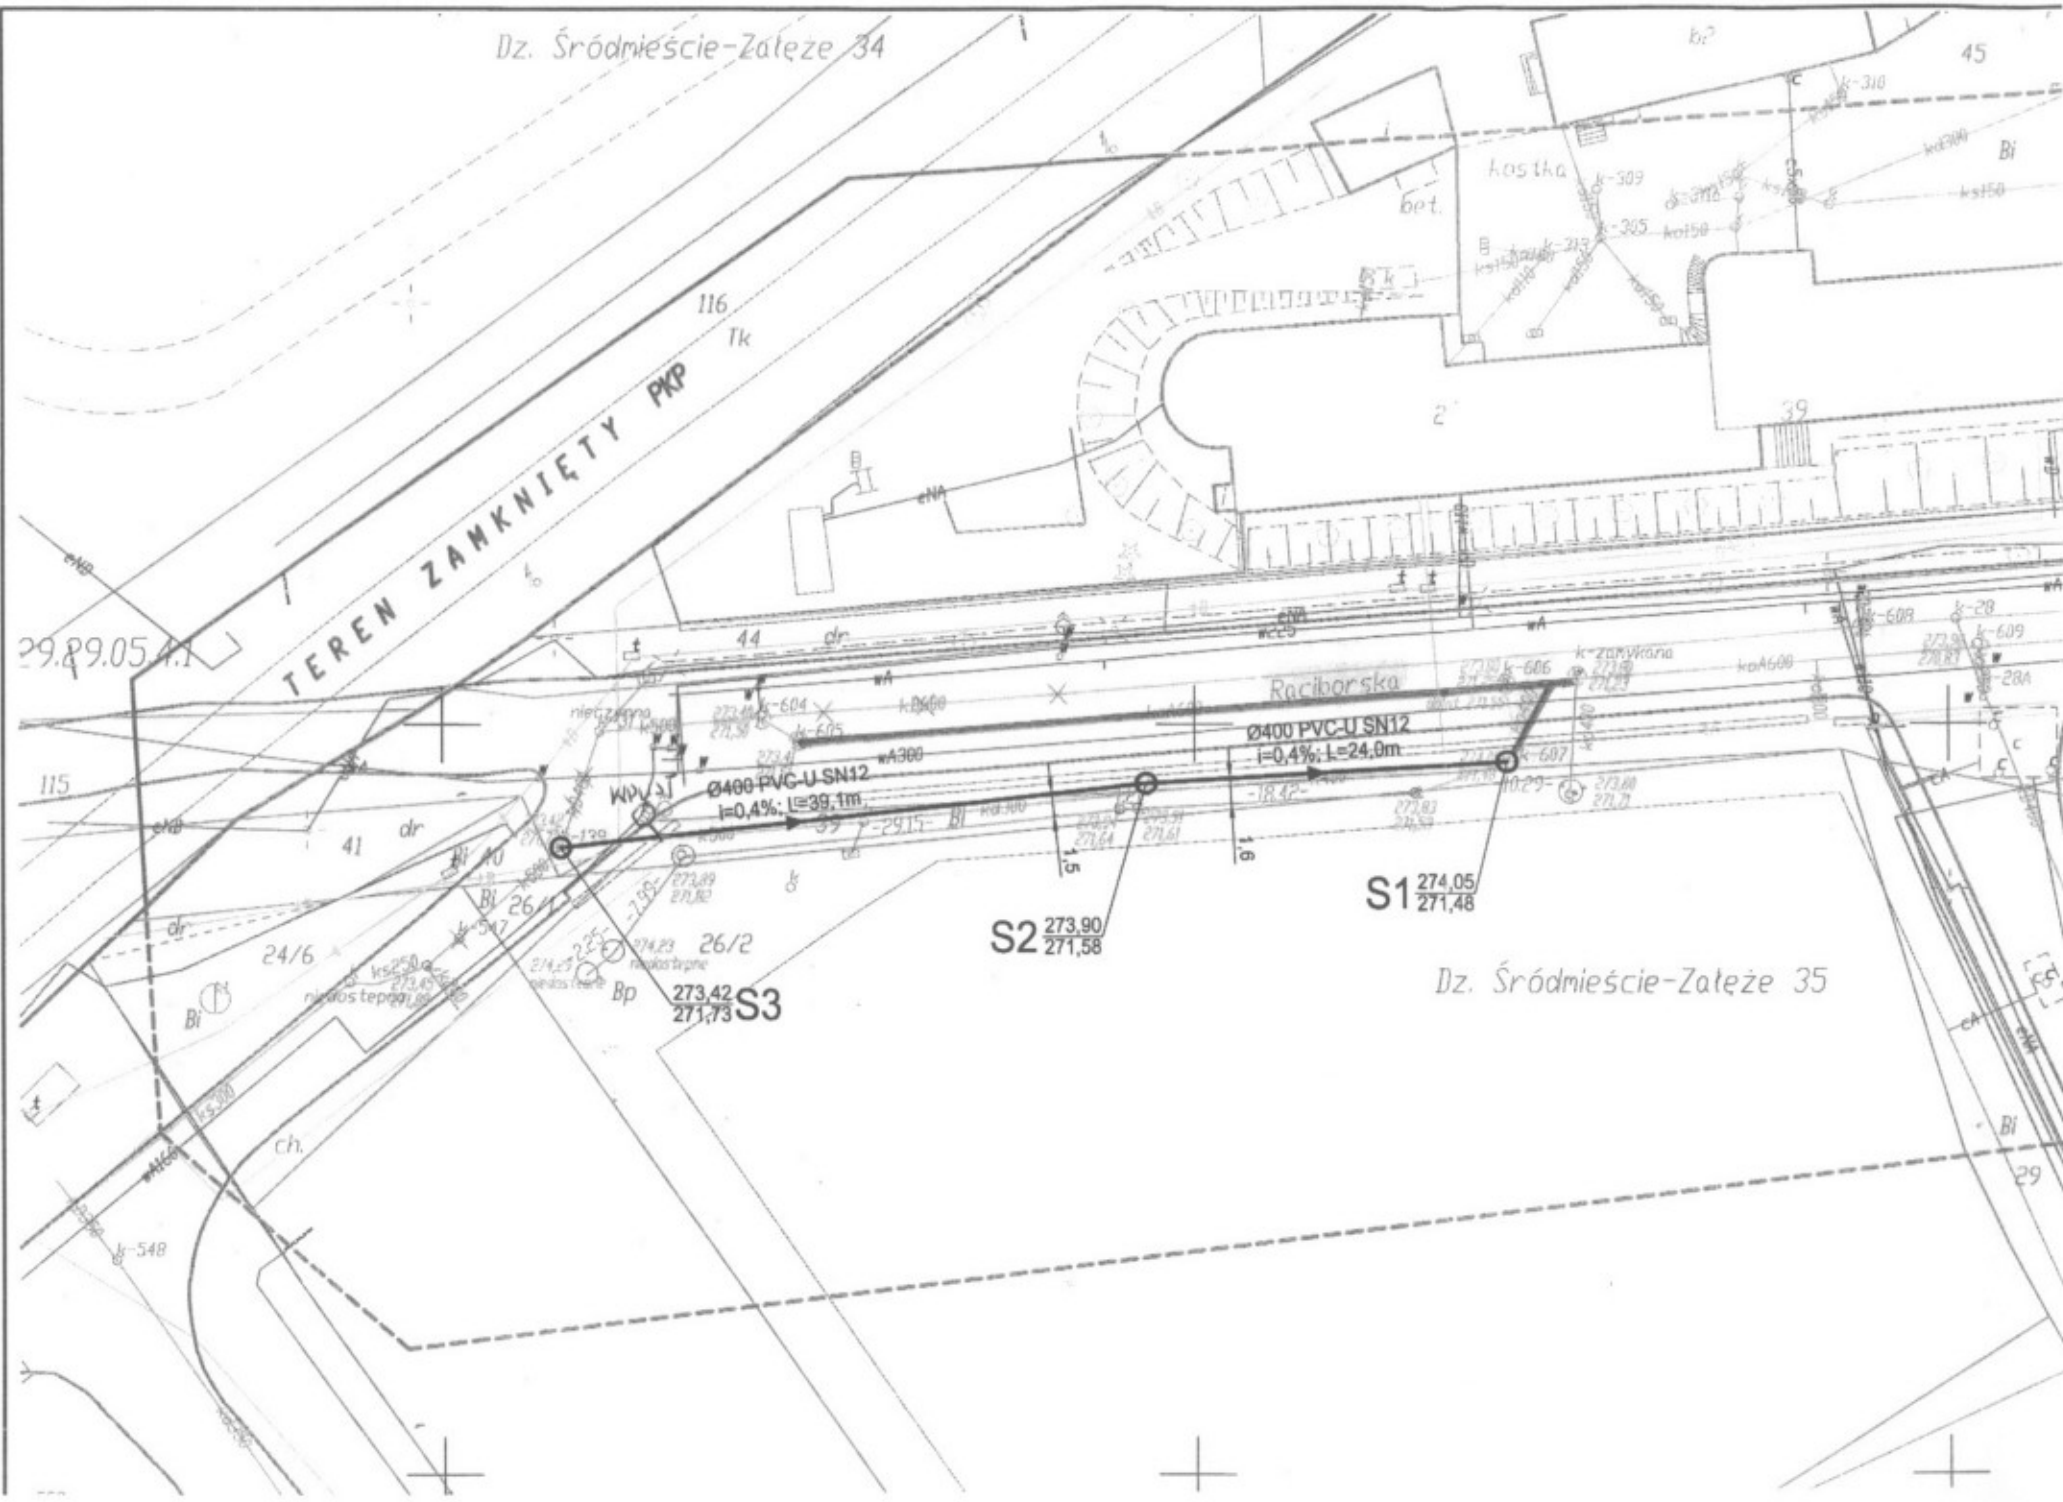

Dz. Śródmieście-Zateże 34

29.89.05.4.1

TEREN ZAMKNIĘTY PKP

Raciborska

Dz. Śródmieście-Zateże 35