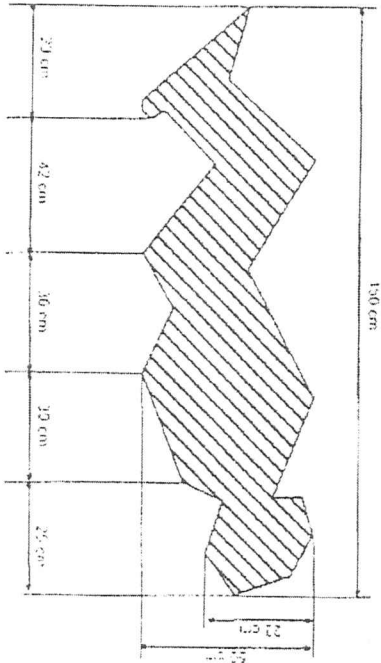

TARCA STRZELECKA

TS - 5