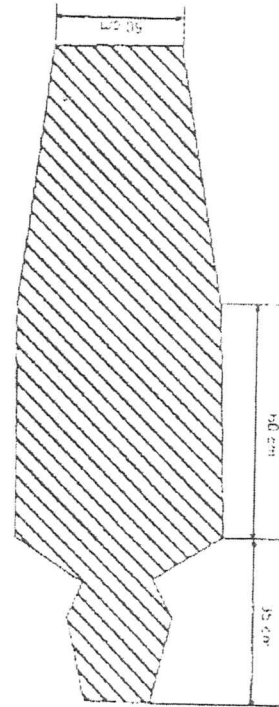

WYKAZ I OPIS PARAMETRÓW TECHNICZNYCH TARCZ STRZELECKICH
/dotyczy nowych oraz wcześniej wprowadzonych wzorów/

L.p.	Symbol katalogowy	Nazwa formularza	Warunki techniczne				Uwagi
			postać wydawnicza	format	gramatura g/m ²	Inne dane	
1.	TS - 1/88	Tarcza sportowa do kbks 50 m /ekran 155mm x 155mm/	Lz	170mm x 170mm	200	Druk jednostronny koloru czarnego	
2.	TS - 1a/88	Tarcza sportowa do kbks 50 m /ekran 155mm x 155mm/	Lz	340mm x 540mm	200	Druk jednostronny koloru czarnego	
3.	TS - 2	Tarcza sportowa nr 1 /ekran 200 mm x200 mm/	Lz	520mm x 520mm	90	Druk jednostronny koloru czarnego	
4.	TS - 3a/1	Tarcza strzelecka nr3a bez pierścieni /góra/	Lz	1000mm x 700mm	90	Druk jednostronny koloru czarnego	
5.	TS - 3a/2	Tarcza strzelecka nr3a bez pierścieni /dół/	Lz	1000mm x 700mm	90	Druk jednostronny koloru czarnego	
6.	TS - 3/1	Tarcza strzelecka nr 3 z pierścieniami /góra/	Lz	1000mm x 700mm	90	Druk jednostronny koloru czarnego	
7.	TS - 3/2	Tarcza strzelecka nr 3 z pierścieniami /dół/	Lz	1000mm x 700mm	90	Druk jednostronny koloru czarnego	
8.	TS - 3/88	Tarcza sportowa do strzelań szybkich z pistoletu 25 m/ekran 497mm x 497mm	Lz	550mm x 550mm	200	Druk jednostronny koloru czarnego	
9.	TS - 4	Tarcza strzelecka nr4, popiersie	Lz	600mm x 420mm	90	Druk jednostronny koloru czarnego	
10.	TS - 5/1	Tarcza ćwiczebna nr 5 /góra/	Lz	1000mm x 700mm	90	Druk jednostronny koloru czarnego	
11.	TS - 5/2	Tarcza ćwiczebna nr 5 /dół/	Lz	1000mm x 700mm	90	Druk jednostronny koloru czarnego	
12.	TS - 7/88	Tarcza sportowa do karabinka pneumatycznego 10 m/ekran 45mm x 45mm	Lz	100mm x 100mm	200	Druk jednostronny koloru czarnego	
13.	TS - 8/88	Tarcza sportowa do pistoletu pneumatycznego 10 m/ekran 155mm x 155mm	Lz	170mm x 170mm	200	Druk jednostronny koloru czarnego	

TARCZA STRZELECKA
TS - 3

TARCZA STRZELECKA
TS - 2

TARCZA STRZELECKA
TS - 1a/88

TARCZA STRZELECKA
TS - 1/88

TARCA STRZELECKA

TS - 3a

TARCA STRZELECKA

TS - 1a88