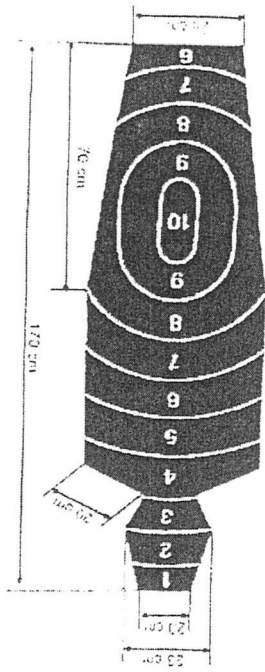

TARCZA STRZELECKA
TS - 3